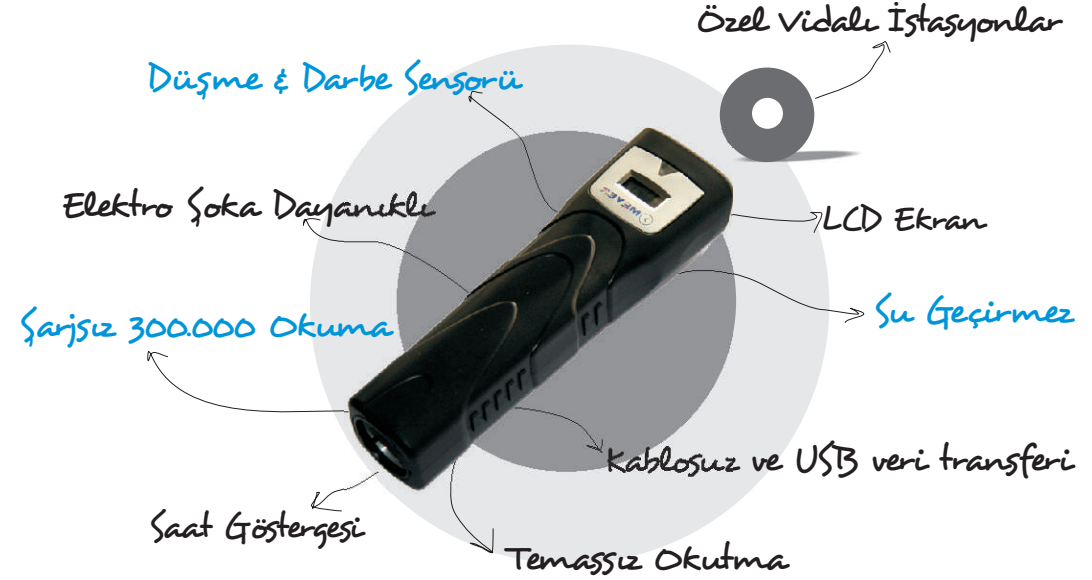

Güvenliğinizi Kontrol Ediyoruz.

## MEYER GTM-2G

#### Eşsiz özellikler :

**Düşme ve Darbe Dedektörü**  
**Elektro Şoka Dayanıklı**  
**Özel Vidalı İstasyonlar**  
**LCD Ekran**  
**Saat Göstergesi**  
**Su Geçirmez**  
**Kablosuz ve USB iletişim**  
Otomatik Email Raporlama  
Kesin Tur Kontrol  
Güvenlikçi Takip  
Uzaktan Okutma  
Şarj Etmeden 300.000 Okuma  
2 Yıl Garanti

Kasa	Güçlendirilmiş alüminyum kasa ve darbe emici plasti
Geçirmezlik	Tamamen Su Geçirmez
Memory	30,719 records, Flash Memory
Pil	CR 123A-Dahili
Pil Kullanımı	Tek CR123A Pil ile 3 Yıl Kullanım
Tek Tanıma	Sabit Tanıma
Ekran	LCD EKРАН + LED Ekran
İstasyon Tipi	125KHz EMID
Okuma Mesafesi	3 cm to 6 cm
Sıcaklık	-20°C to 70°C
Nem	0% to 95%
Ölçüler	140x42x 30mm
Ağırlık	172± 5g