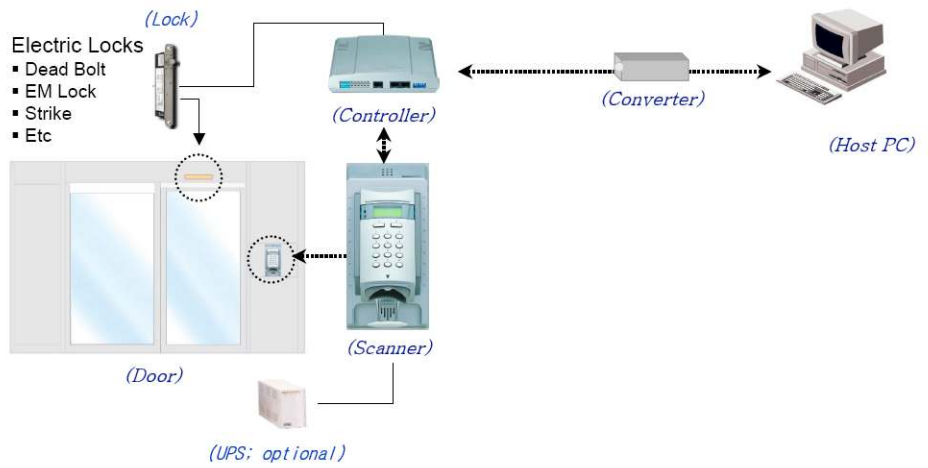

Sistem Konfigürasyonu

Yazılım-Software

Meyer PDKS- ACCESS Compact/Standart/Pro
Detaylı Sicil Bilgileri - Kayıt Listesi - Yıllık Takvim
İzin Takip - Esnek Raporlar -(Mevcut, Devamsız
Geç Gelenler, Fazla Mesai>Listeleri..vb..)