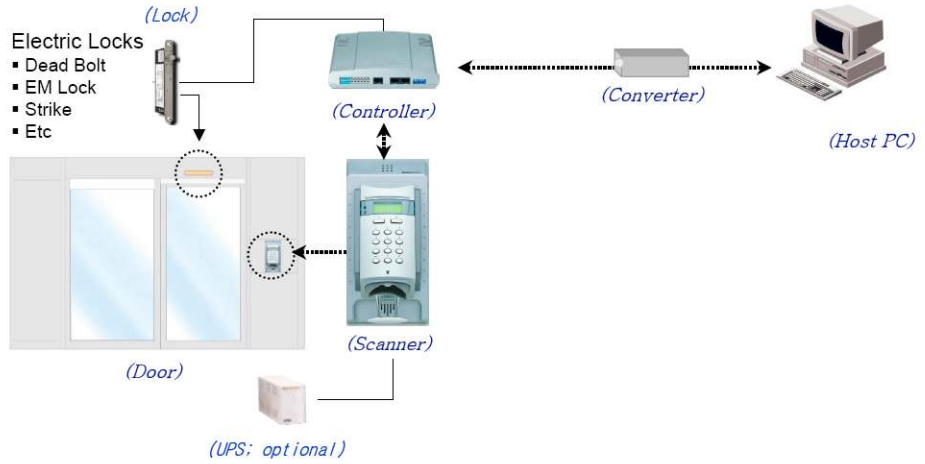

Sistem Konfigürasyonu

Yazılım-Software

Meyer PDKS- ACCESS Compact/Standart/Pro
Detaylı Sicil Bilgileri - Kayıt Listesi - Yıllık Takvim
İzin Takip - Esnek Raporlar -(Mevcut, Devamsız
Geç Gelenler, Fazla Mesai>Listeleri..vb..)