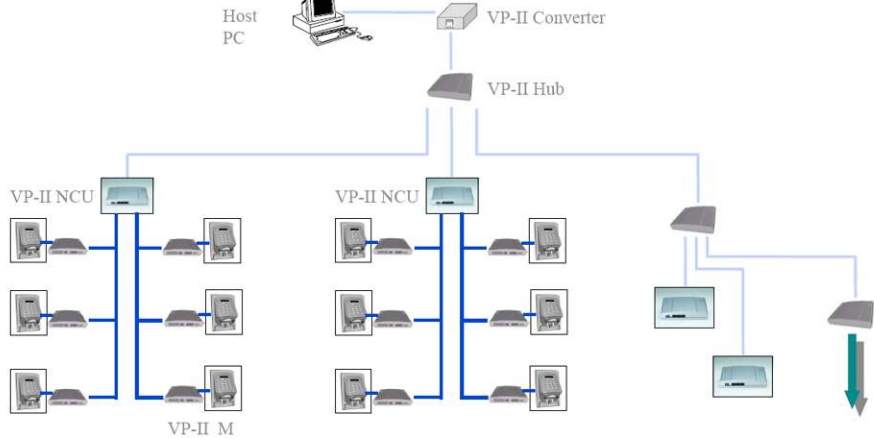

" Dünyanın en iyi biometrik tanıma sistemi "

VP-II Scanner
Hand Vascular Pattern Recognition
El Damar Deseni Tanıma

Techsphere

Uygulama Alanları

ABS(Akıllı Bina Sistemi)
IBM(Internet Bilgi Merkezi)
Şantiyeler
Devlet Kurumları
Hastaneler
Emniyet Merkezleri
Mümimat Depoları
Enerji İstasyonları
Havalimanları
Hoteller
Spor Klüpleri
Emanet Noktaları
Ar&Ge Merkezleri

Sistem Konfigürasyonu

Yazılım-Software

Meyer PDKS- ACCESS Compact/Standart/Pro
Detaylı Sicil Bilgileri - Kayıt Listesi - Yıllık Takvim
İzin Takip - Esnek Raporlar -(Mevcut, Devamsız
Geç Gelenler, Fazla Mesai>Listeleri..vb..)